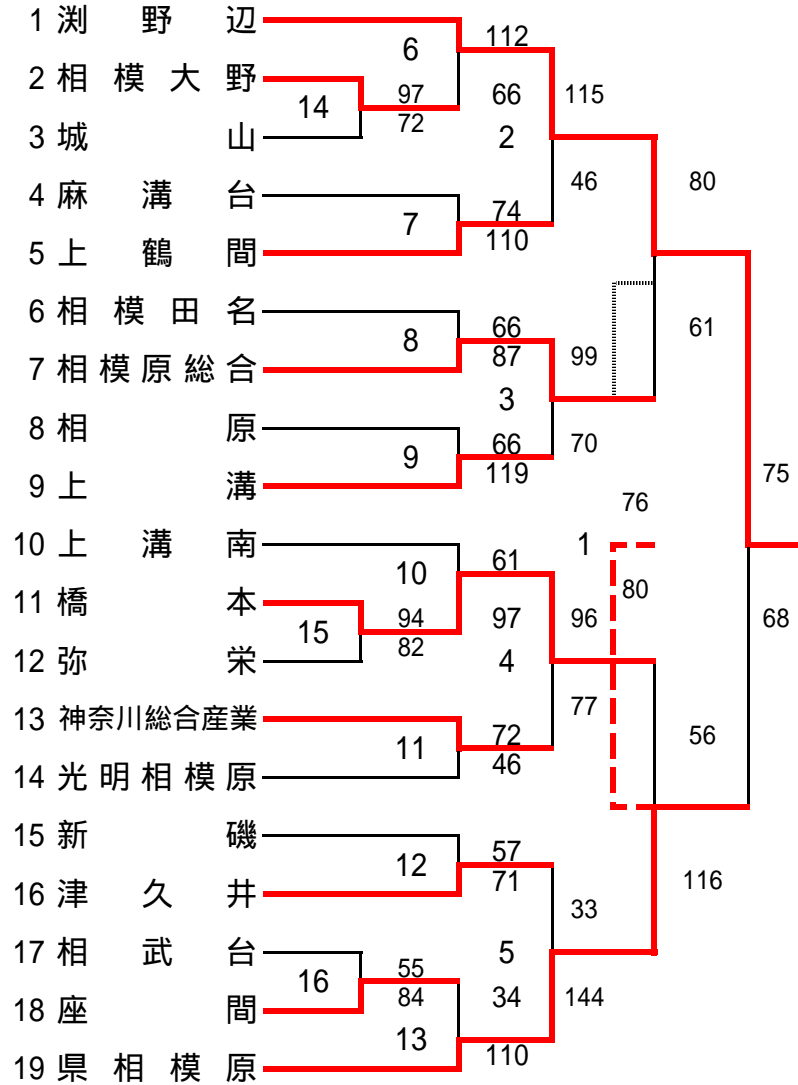

平成20年度神奈川県高等学校バスケットボール新人大会 北相東地区予選

< 男子 > 県大会直接出場 東海大学付属相模

< 女子 > 県大会直接出場 相模女子大学高等部